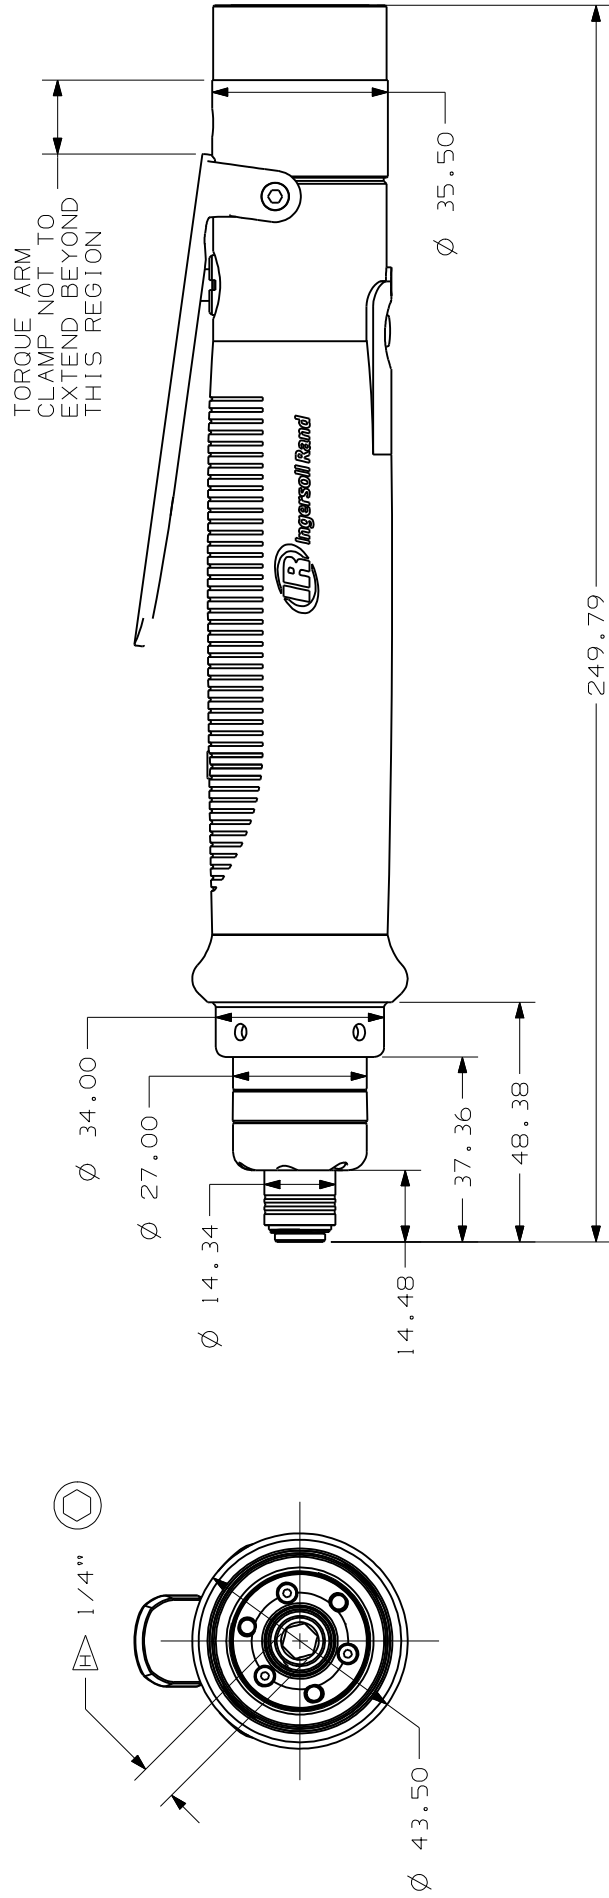

QE2_INLINE_LEVER

QE2SL()P10004
QE2SP()P10004

1/4" INCH DIMENSION