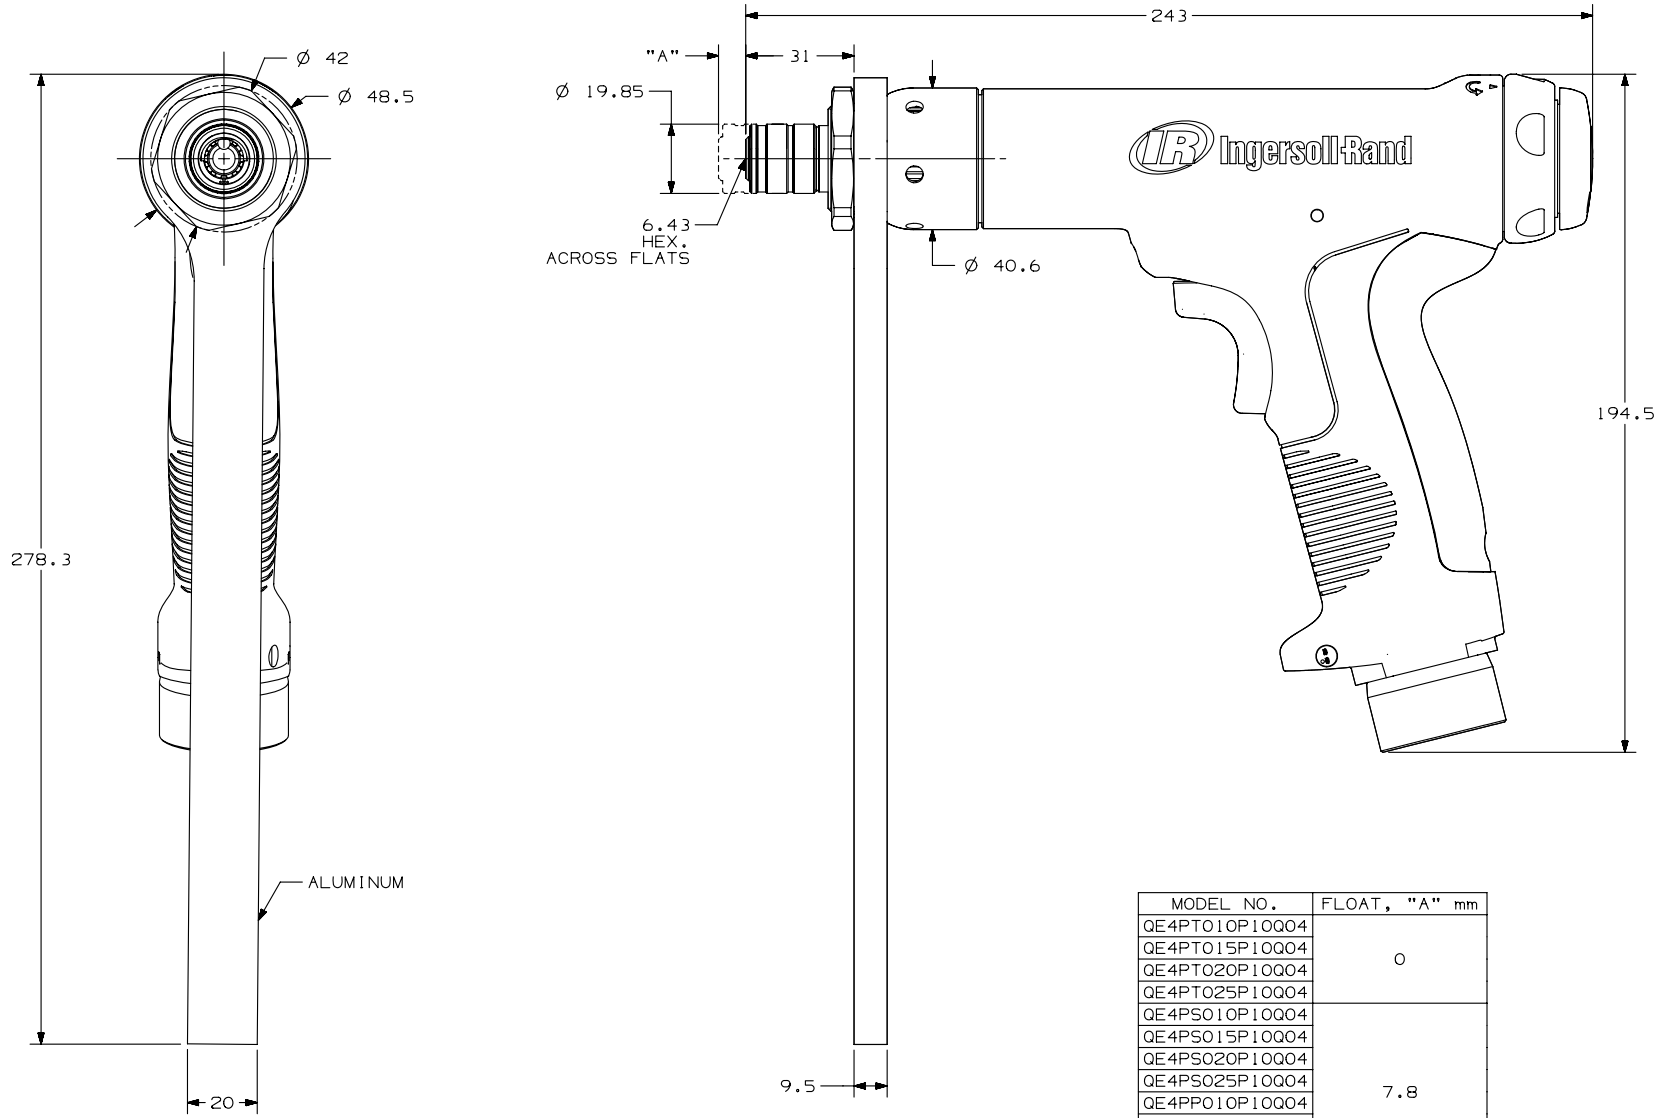

QE4 PISTOL

MODEL NO.	FLOAT, "A" mm
QE4PT010P10Q04	0
QE4PT015P10Q04	
QE4PT020P10Q04	
QE4PT025P10Q04	
QE4PS010P10Q04	
QE4PS015P10Q04	7.8
QE4PS020P10Q04	
QE4PS025P10Q04	
QE4PP010P10Q04	
QE4PP015P10Q04	
QE4PP020P10Q04	
QE4PP025P10Q04	