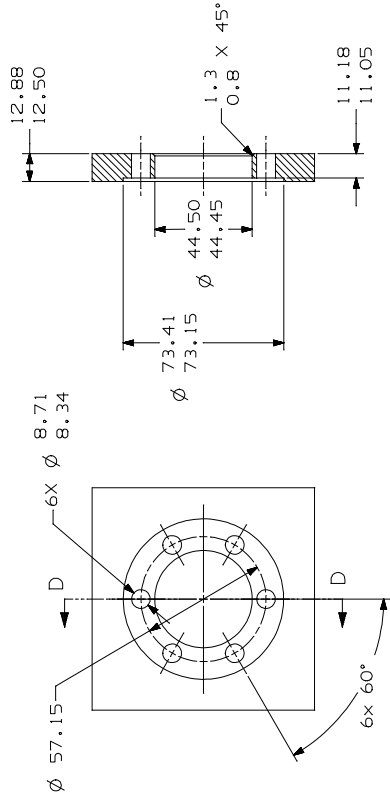

QE85C230F1 JSI J

SPINDLE	"A"	"B"	"C"	"L"
61S08	1/2"	172.1	222.9	725.2
81S08	1/2"	222.9	273.7	776.0
02S08	1/2"	273.7	324.5	826.8
22S08	1/2"	324.5	375.3	877.6
62S12	3/4"	164.1	214.9	717.2
82S12	3/4"	214.9	265.7	768.0
02S12	3/4"	265.7	316.5	818.8
22S12	3/4"	316.5	367.3	869.6

SECTION D-D

INCH DIMENSION

10559656-A-SH7