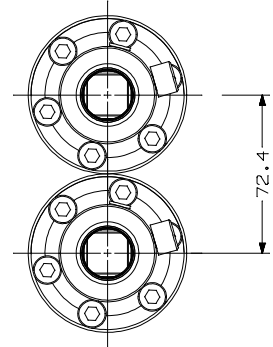

QE85C230F1 JSI J

SPINDLE	"A"	"B"	"C"	"L"
61S08	1/2"	172.1	222.9	725.2
81S08	1/2"	222.9	273.7	776.0
02S08	1/2"	273.7	324.5	826.8
22S08	1/2"	324.5	375.3	877.6
62S12	3/4"	164.1	214.9	717.2
82S12	3/4"	214.9	265.7	768.0
02S12	3/4"	265.7	316.5	818.8
22S12	3/4"	316.5	367.3	869.6

SECTION D-D

INCH DIMENSION

10559656-A-SH7