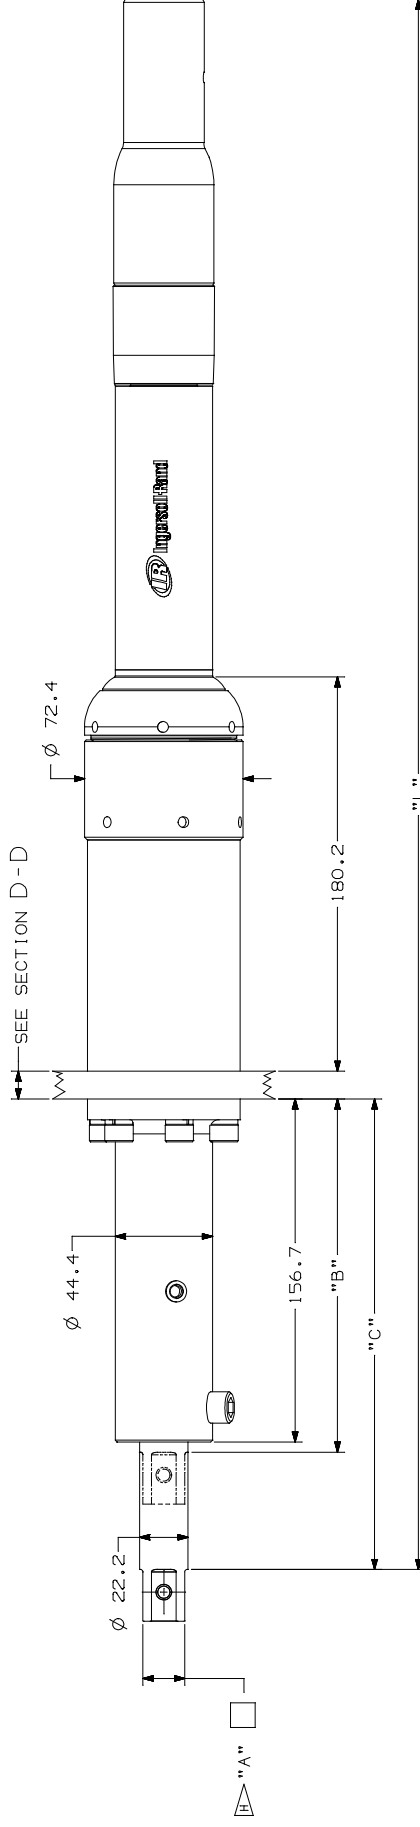

QE85C230F1 JSI J

SPINDLE	"A"	"B"	"C"	"L"
61S08	1/2"	172.1	222.9	725.2
81S08	1/2"	222.9	273.7	776.0
02S08	1/2"	273.7	324.5	826.8
22S08	1/2"	324.5	375.3	877.6
62S12	3/4"	164.1	214.9	717.2
82S12	3/4"	214.9	265.7	768.0
02S12	3/4"	265.7	316.5	818.8
22S12	3/4"	316.5	367.3	869.6

SECTION D-D

INCH DIMENSION

10559656-A-SH7