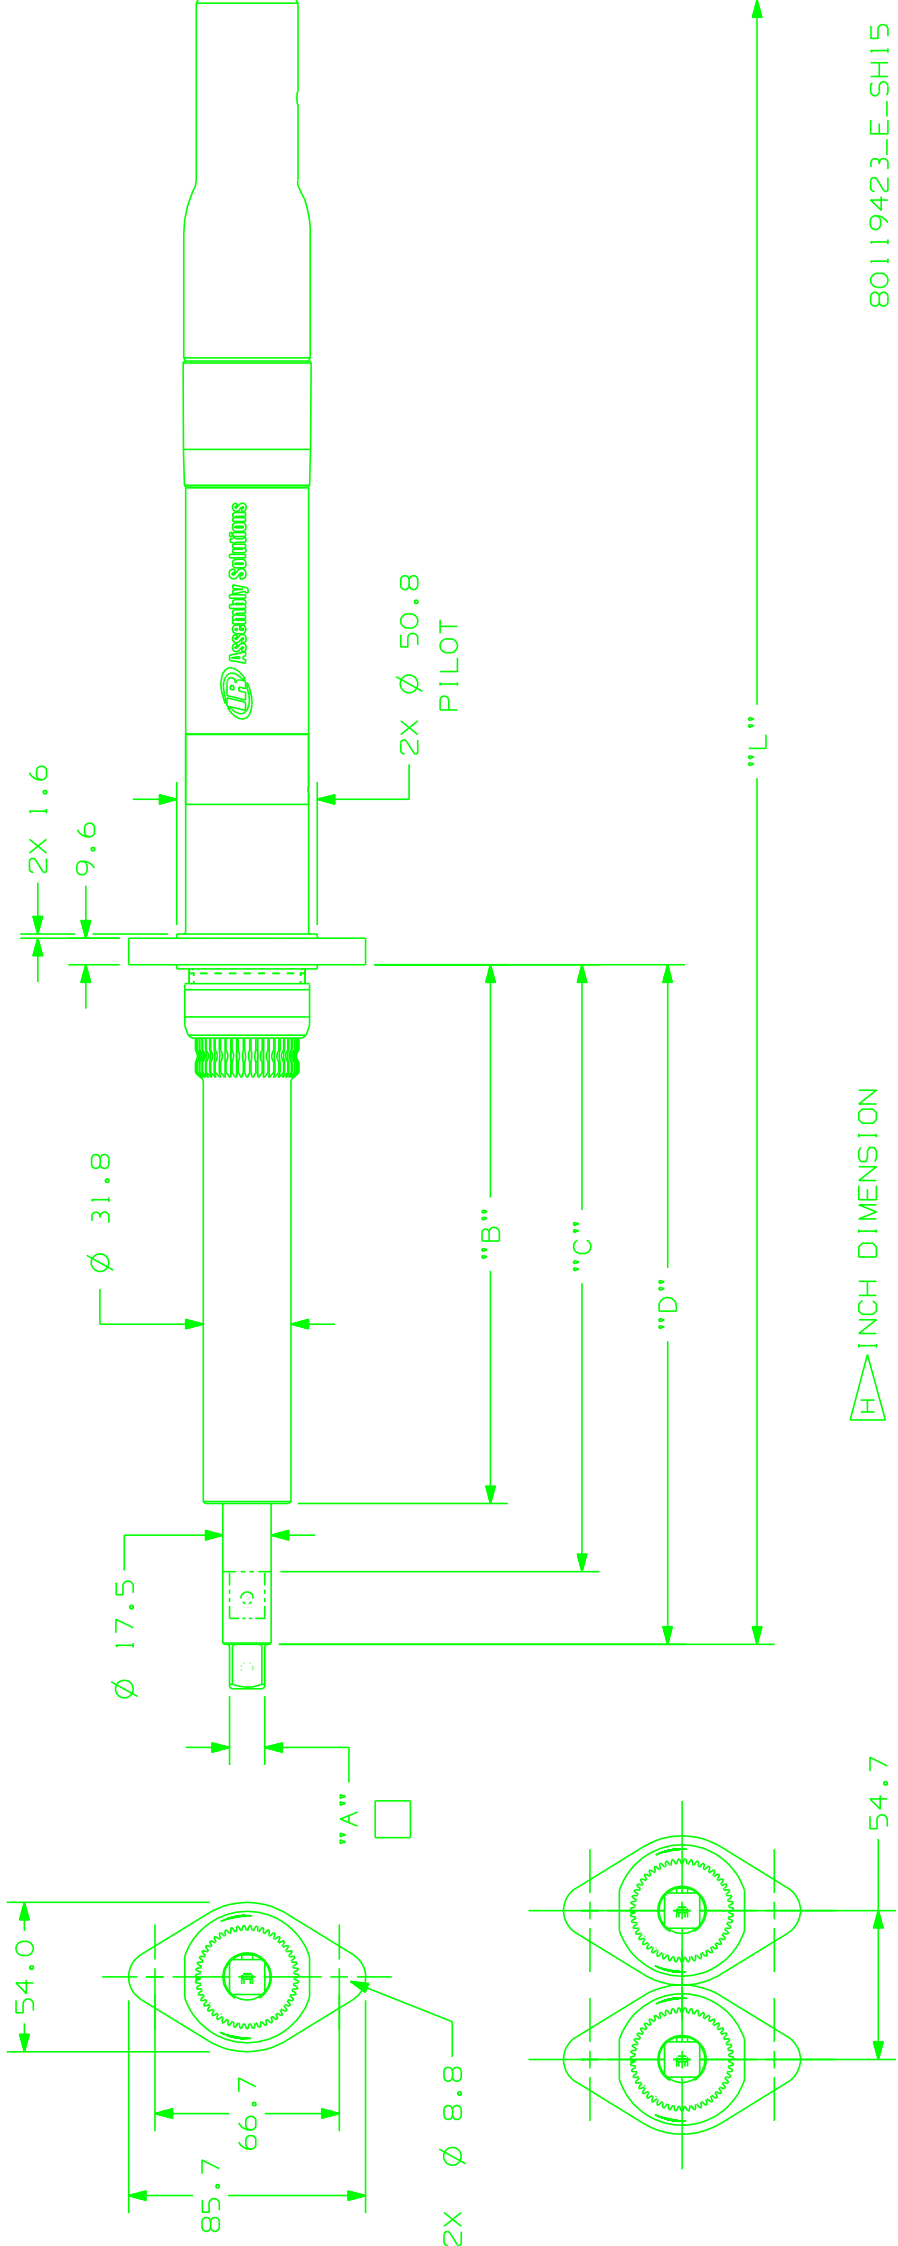

QE6SC020FI JSI J  
 QE6SC028FI JSI J  
 QE6SC033FI JSI J  
 QE6SC050FI JS08

MODEL NO.	"A"	"B"	"C"	"D"	"L"
41S06	$\nabla$ 3/8"	113.1	128.2	148.2	501.1
41S08	$\nabla$ 1/2"	113.1	128.2	148.2	501.1
61S06	$\nabla$ 3/8"	144.1	155.5	194.5	544.2
61S08	$\nabla$ 1/2"	144.1	155.5	194.5	544.2
81S06	$\nabla$ 3/8"	194.9	206.3	245.3	594.2
81S08	$\nabla$ 1/2"	194.9	206.3	245.3	594.2

$\nabla$  INCH DIMENSION

80119423-E-SH15